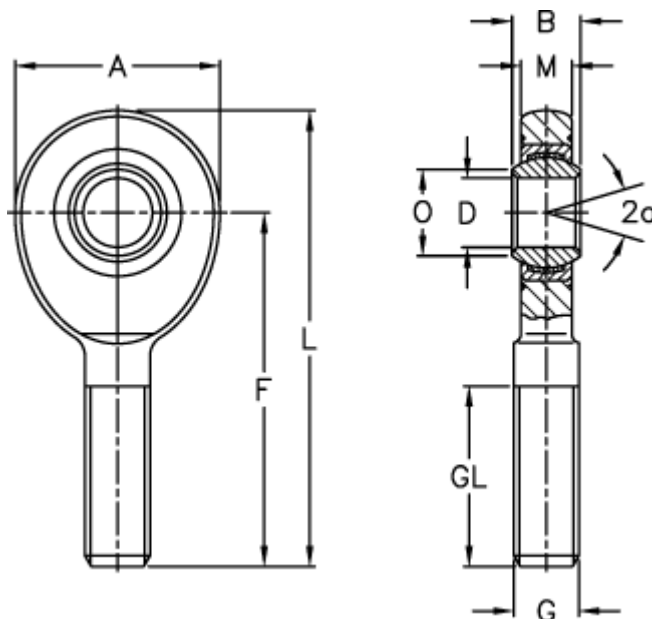

Varenummer: 03467080

Beskrivelse: Fluro Ledhoved EA 80D-2RS

Mål

A	= 180	L	= 360
a (grader)	= 6	M	= 47
B	= 55	O	= 89.4
D	= 80	Statisk træk kN	= 752
Dynamisk træk kN	= 750	Vægt	= 12000
F	= 270		
g	= M 64x4		
GL	= 140		